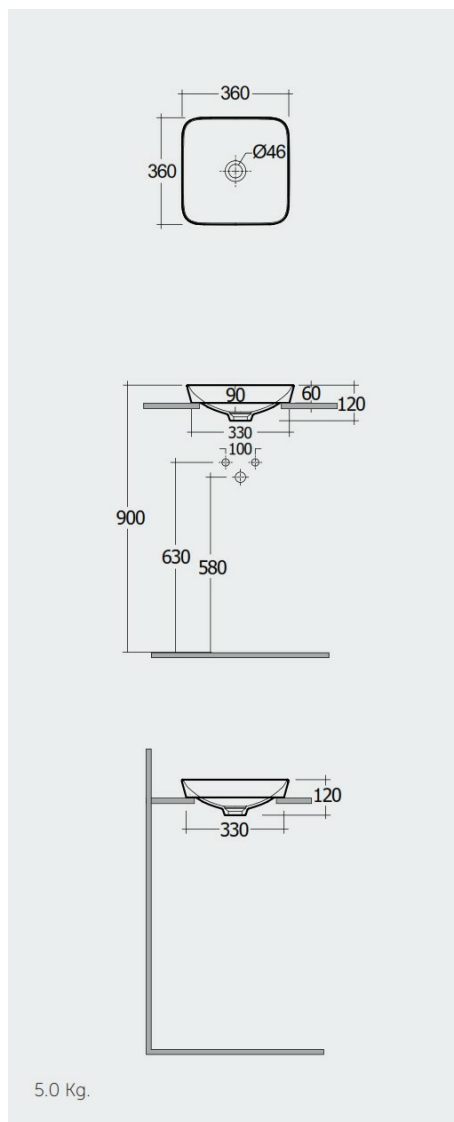

Technische Spezifikationen

Größe: 360 x 360 mm

Gewicht: 5 Kg

Farbe: alpinweiß

Art: Platz

Kollektion: [RAK-VARIANT](#)

| Code | Name |
|------|------|
|------|------|

| | |
|----------------|--|
| VARDI43600AWHA | SQUARED DROP IN BASIN 36 CM - VARDI43600AWHA |
|----------------|--|

Dimensions: All dimensions in mm tolerance $\pm 5\%$ for below 200mm and $\pm 3\%$ for above 200mm.
 Hinweis: Aufgrund eines fortlaufenden Entwicklungsprogramms zur Verbesserung des Designs und der Leistung, behält sich der Hersteller alle Rechte vor, die Spezifikationen ohne vorherige Information zu ändern.
 Bitte beachten Sie, dass das eingesetzte Zubehör nur für fotografische Zwecke verwendet wurde.