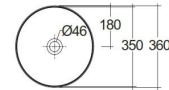

RAK-PETIT - PETFS13600AWHA

Waschbecken | Freistehendes Waschbecken

RAK
CERAMICS

Technische Spezifikationen

Größe: 360 x 360 mm

Farbe: alpinweiß

Art: Rund

Kollektion: [RAK-Petit](#)

Code	Name
PETFS13600AWHA	RAK-PETIT ROUND FREE STANDING WASHBASIN 36 CM W/O TAP HOLE - PETFS13600AWHA

Dimensions: All dimensions in mm tolerance $\pm 5\%$ for below 200mm and $\pm 3\%$ for above 200mm.

Hinweis: Aufgrund eines fortlaufenden Entwicklungsprogramms zur Verbesserung des Designs und der Leistung, behält sich der Hersteller alle Rechte vor, die Spezifikationen ohne vorherige Information zu ändern.