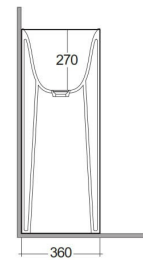

RAK-PETIT - PETFS13600AWHA

Waschbecken | Freistehendes Waschbecken

RAK
CERAMICS

Technische Spezifikationen

Größe: 360 x 360 mm

Farbe: alpinweiß

Art: Rund

Kollektion: [RAK-Petit](#)

Code	Name
PETFS13600AWHA	RAK-PETIT ROUND FREE STANDING WASHBASIN 36 CM W/O TAP HOLE - PETFS13600AWHA

Dimensions: All dimensions in mm tolerance $\pm 5\%$ for below 200mm and $\pm 3\%$ for above 200mm.

Hinweis: Aufgrund eines fortlaufenden Entwicklungsprogramms zur Verbesserung des Designs und der Leistung, behält sich der Hersteller alle Rechte vor, die Spezifikationen ohne vorherige Information zu ändern.