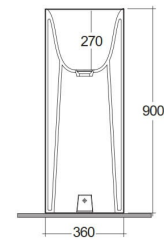

RAK-PETIT - PETFS13600AWHA

Waschbecken | Freistehendes Waschbecken

RAK
CERAMICS

Technische Spezifikationen

Größe: 360 x 360 mm

Farbe: alpinweiß

Art: Rund

Kollektion: [RAK-Petit](#)

Code	Name
PETFS13600AWHA	RAK-PETIT ROUND FREE STANDING WASHBASIN 36 CM W/O TAP HOLE - PETFS13600AWHA

Dimensions: All dimensions in mm tolerance $\pm 5\%$ for below 200mm and $\pm 3\%$ for above 200mm.

Hinweis: Aufgrund eines fortlaufenden Entwicklungsprogramms zur Verbesserung des Designs und der Leistung, behält sich der Hersteller alle Rechte vor, die Spezifikationen ohne vorherige Information zu ändern.