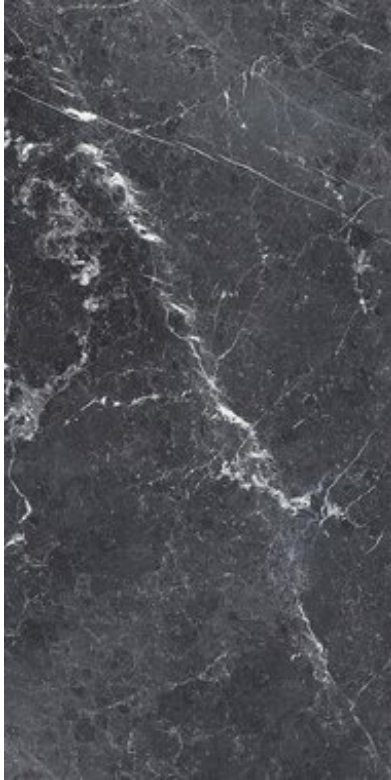

MAXIMUS BLU DEL BELGIO

BLU DEL BELGIO BLUE MIRROR EFFECT (A+B)

RAK
CERAMICS

PRODUCT CODE	AGD83ZBLBBLEZHSA1P
TAMAÑO	135X305CM
SERIES	MAXIMUS BLU DEL BELGIO
COLOR	AZUL (AZUL)
TECHNOLOGY	PORCELANICO, MEGA SLAB
ESTRUCTURA	LISO
ASPECTO DE LA SUPERFICIE	MUY BRILLANTE
EDGE	RECTIFICADO
ESPEJOR	14.5 MM
PEI	CLASS 3 - 5
UNIDAD DE MEDIDA	M ²