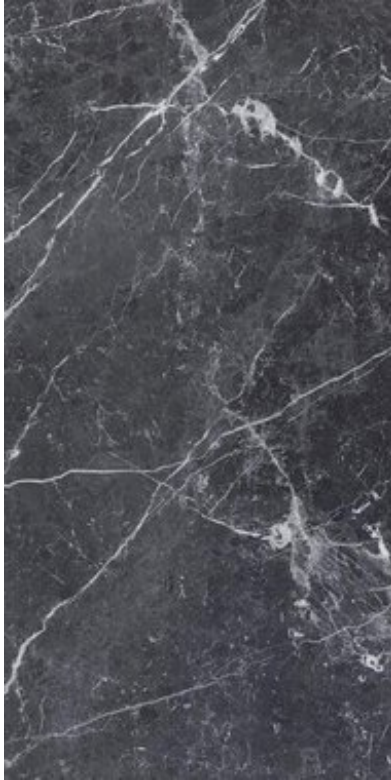

MAXIMUS BLU DEL BELGIO

BLU DEL BELGIO BLUE

RAK
CERAMICS

PRODUCT CODE	AGB46ZBLBBLEZGSC6P
TAMAÑO	120X240CM
SERIES	MAXIMUS BLU DEL BELGIO
COLOR	AZUL (AZUL)
TECHNOLOGY	PORCELANICO, MEGA SLAB
ESTRUCTURA	LISO
ASPECTO DE LA SUPERFICIE	MUY BRILLANTE
EDGE	RECTIFICADO
ESPESOR	6 MM
PEI	CLASS 3 - 5
UNIDAD DE MEDIDA	M ²