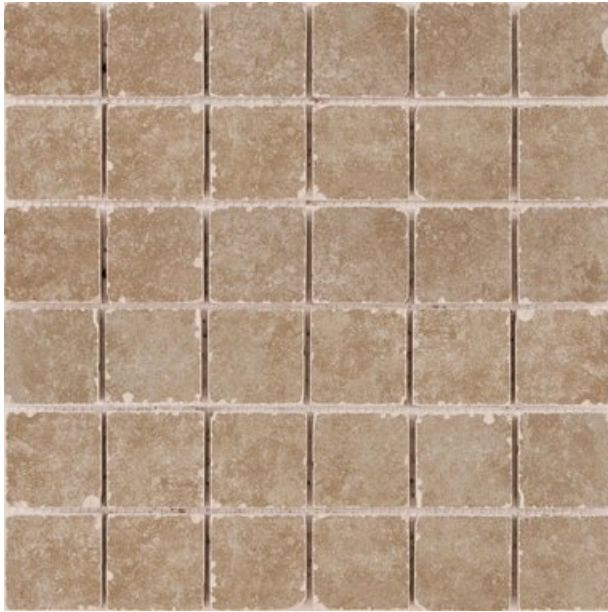

LUX STONE

LUX STONE HONEY BEIGE

RAK
CERAMICS

PRODUCT CODE	AM-30ZLXS-HNB.LP/5
TAMAÑO	30X30CM
SERIES	LUX STONE
COLOR	HONEY BEIGE (BEIGE)
TECHNOLOGY	PORCELANICO, DIGITAL
ESTRUCTURA	ESTRUCTURA LIGERA
ASPECTO DE LA SUPERFICIE	OPACO
EDGE	RECTIFICADO
ESPEJOR	9 MM
UNIDAD DE MEDIDA	PC