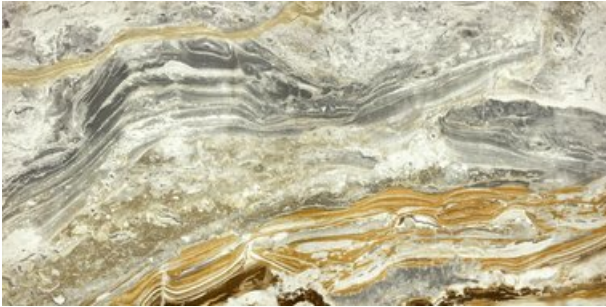

LUCE

LUCE - TRANSLUCID ONYX HARLEQUIN

RAK
CERAMICS

PRODUCT CODE	ATB62LUCEOHNZHSC6P
TAMAÑO	120X260CM
SERIES	LUCE
COLOR	ONYX HARLEQUIN (MARRÓN)
TECHNOLOGY	PORCELANICO, DIGITAL
ESTRUCTURA	LISO
ASPECTO DE LA SUPERFICIE	MUY BRILLANTE
EDGE	RECTIFICADO
ESPESOR	6 MM
UNIDAD DE MEDIDA	M ²