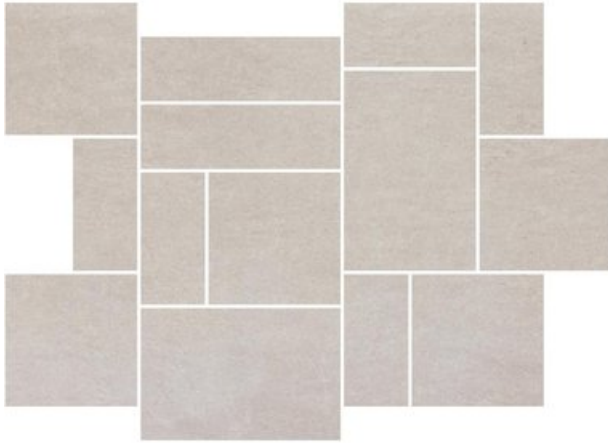

CITY STONE

CITY STONE BEIGE

RAK
CERAMICS

PRODUCT CODE	AGMZZCTSEBEE005602
TAMAÑO	30X40CM
SERIES	CITY STONE
COLOR	BEIGE
TECHNOLOGY	PORCELANICO, DIGITAL
ESTRUCTURA	ESTRUCTURA LIGERA
ASPECTO DE LA SUPERFICIE	OPACO
EDGE	RECTIFICADO
ESPEJOR	9 MM
UNIDAD DE MEDIDA	PC