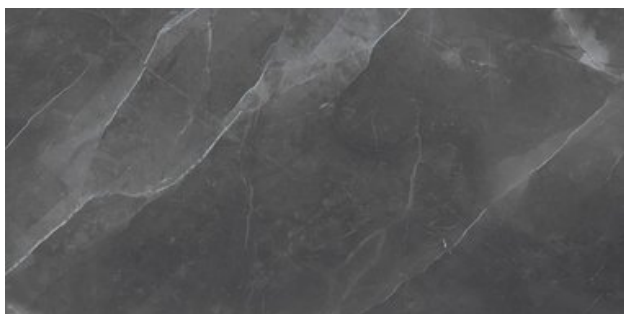

AMANI MARBLE

AMANI MARBLE LIGHT GREY

RAK
CERAMICS

PRODUCT CODE	AGB46AMMBLIGZHSC6P
TAMAÑO	120X240CM
SERIES	AMANI MARBLE
COLOR	LIGHT GREY (GRIS)
TECHNOLOGY	PORCELANICO, MEGA SLAB
ESTRUCTURA	LISO
ASPECTO DE LA SUPERFICIE	MUY BRILLANTE
EDGE	RECTIFICADO
ESPEJOR	6 MM
PEI	CLASS 3 - 5
UNIDAD DE MEDIDA	M ²