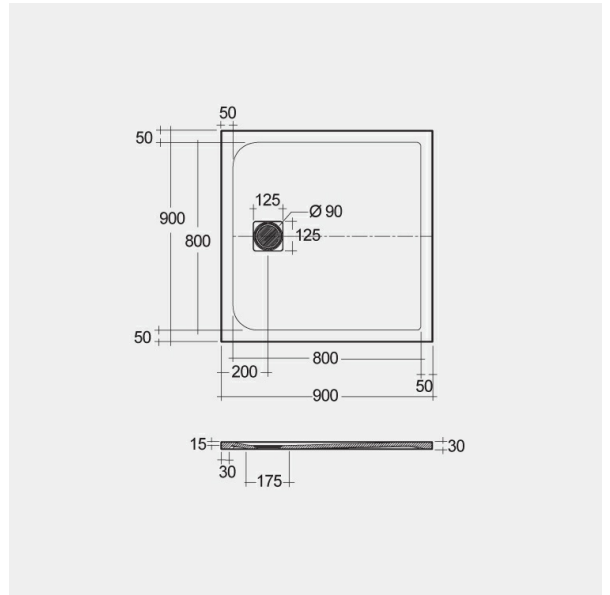

### Technical specifications

Dimensiones: 900 x 900 mm

Color: Gris

Suites: [RAK-FEELING SHOWERTRAYS](#)

Code	Nombre
RFST009090S503	RAK - FEELING 90 X 90 CM

Dimensions: All dimensions in mm tolerance  $\pm 5\%$  for below 200mm and  $\pm 3\%$  for above 200mm.