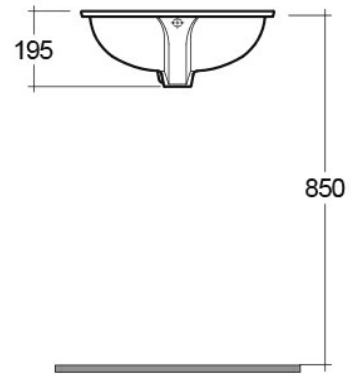

### Technical specifications

Dimensiones: 500 x 410 mm

Peso: 7 Kg

Color: Blanco Alpino

Shape of basin: Oval

Rebosadero: sí

Code	Nombre
LARO00002	ROSA WASH BASIN 50CM

Dimensions: All dimensions in mm tolerance  $\pm 5\%$  for below 200mm and  $\pm 3\%$  for above 200mm.