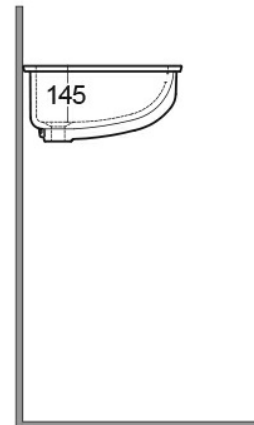

### Technical specifications

Dimensiones: 500 x 410 mm

Peso: 7 Kg

Color: Blanco Alpino

Shape of basin: Oval

Rebosadero: sí

Code	Nombre
LARO00002	ROSA WASH BASIN 50CM

Dimensions: All dimensions in mm tolerance  $\pm 5\%$  for below 200mm and  $\pm 3\%$  for above 200mm.