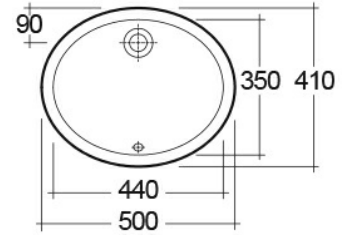

### Technical specifications

Dimensiones: 500 x 410 mm

Peso: 7 Kg

Color: Blanco Alpino

Shape of basin: Oval

Rebosadero: sí

Code	Nombre
LARO00002	ROSA WASH BASIN 50CM

Dimensions: All dimensions in mm tolerance  $\pm 5\%$  for below 200mm and  $\pm 3\%$  for above 200mm.