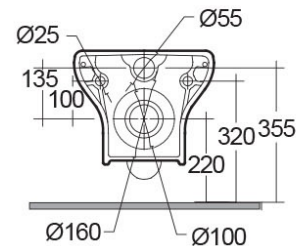

### Technical specifications

Dimensiones: 520 x 370 mm

Peso: 19 Kg

Color: Blanco Alpino

Tipo de sifón: A pared

Tipo de sifón: Oculto

Seat cover options: Urea

Bowl shape: Redonda

Doble descarga: sí

Suites: [RAK-COMPACT](#)

Code	Nombre
------	--------

COWC00005	COMPACT WATER CLOSET WALL HUNG 52CM
-----------	-------------------------------------

Dimensions: All dimensions in mm tolerance  $\pm 5\%$  for below 200mm and  $\pm 3\%$  for above 200mm.