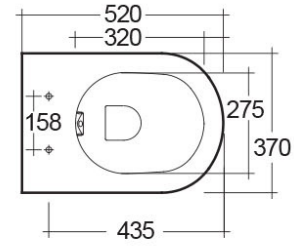

### Technical specifications

Dimensiones: 520 x 370 mm

Peso: 19 Kg

Color: Blanco Alpino

Tipo de sifón: A pared

Tipo de sifón: Oculto

Seat cover options: Urea

Bowl shape: Redonda

Doble descarga: sí

Suites: [RAK-COMPACT](#)

Code	Nombre
------	--------

COWC00005	COMPACT WATER CLOSET WALL HUNG 52CM
-----------	-------------------------------------

Dimensions: All dimensions in mm tolerance  $\pm 5\%$  for below 200mm and  $\pm 3\%$  for above 200mm.