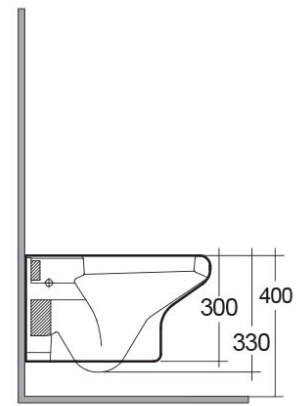

### Technical specifications

Dimensiones: 520 x 370 mm

Peso: 19 Kg

Color: Blanco Alpino

Tipo de sifón: A pared

Tipo de sifón: Oculto

Seat cover options: Urea

Bowl shape: Redonda

Doble descarga: sí

Suites: [RAK-COMPACT](#)

Code	Nombre
------	--------

COWC00005	COMPACT WATER CLOSET WALL HUNG 52CM
-----------	-------------------------------------

Dimensions: All dimensions in mm tolerance  $\pm 5\%$  for below 200mm and  $\pm 3\%$  for above 200mm.