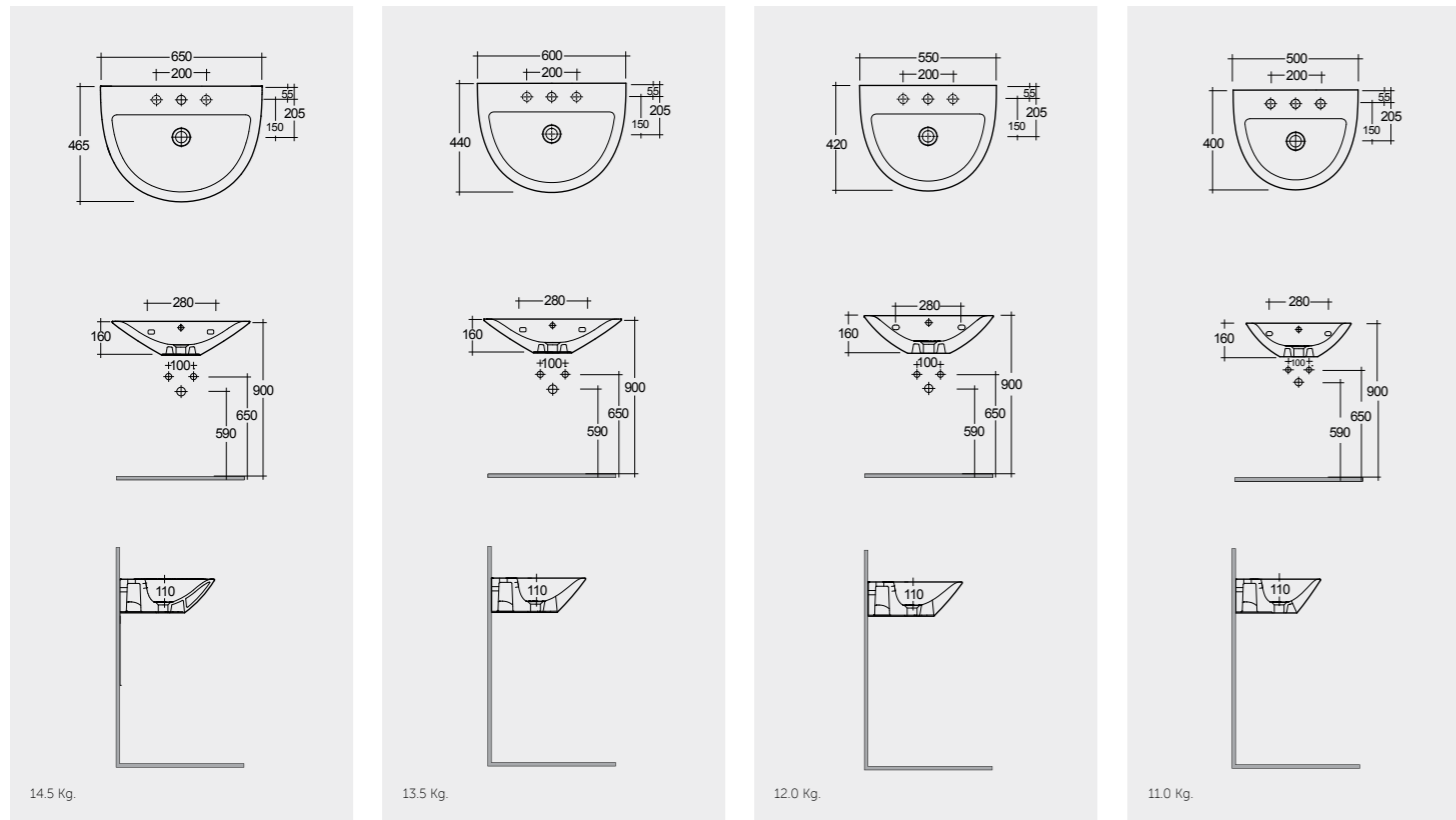

60 CM

52 CM

52 CM

 65 CM

 64 CM

 52 CM

  52 CM  52 CM

 65 CM 

Models | Modelli | Modèles | Modelle

65 CM
MORWB6501AWHA

60 CM
MORWB6001AWHA

55 CM
MORWB5501AWHA

50 CM
MORWB5001AWHA

Models | Modelli | Modèles | Modelle

65 CM
MORWBB501AWHA
MORFP2400AWHA

65 CM
MORWBB501AWHA
MORHP2500AWHA

55 CM
MORSR5501AWHA

54 CM
MORCT5400AWHA

Measurements | Misure | Dimensions | Abmessungen

Measurements | Misure | Dimensions | Abmessungen

Note | Nota | Remarque | Hinweis

All dimensions in mm tolerance +5% for below 200mm and +3% for above 200mm | Tutte le dimensioni hanno una tolleranza di +5% mm al di sotto dei 200mm e di +3% mm al di sopra dei 200mm | Toutes les dimensions en mm tolérance +5% pour moins de 200mm et +3% pour plus de 200mm/ Alle Abmessungen in mm, Toleranz +5% für unter 200mm, und +3% für über 200mm