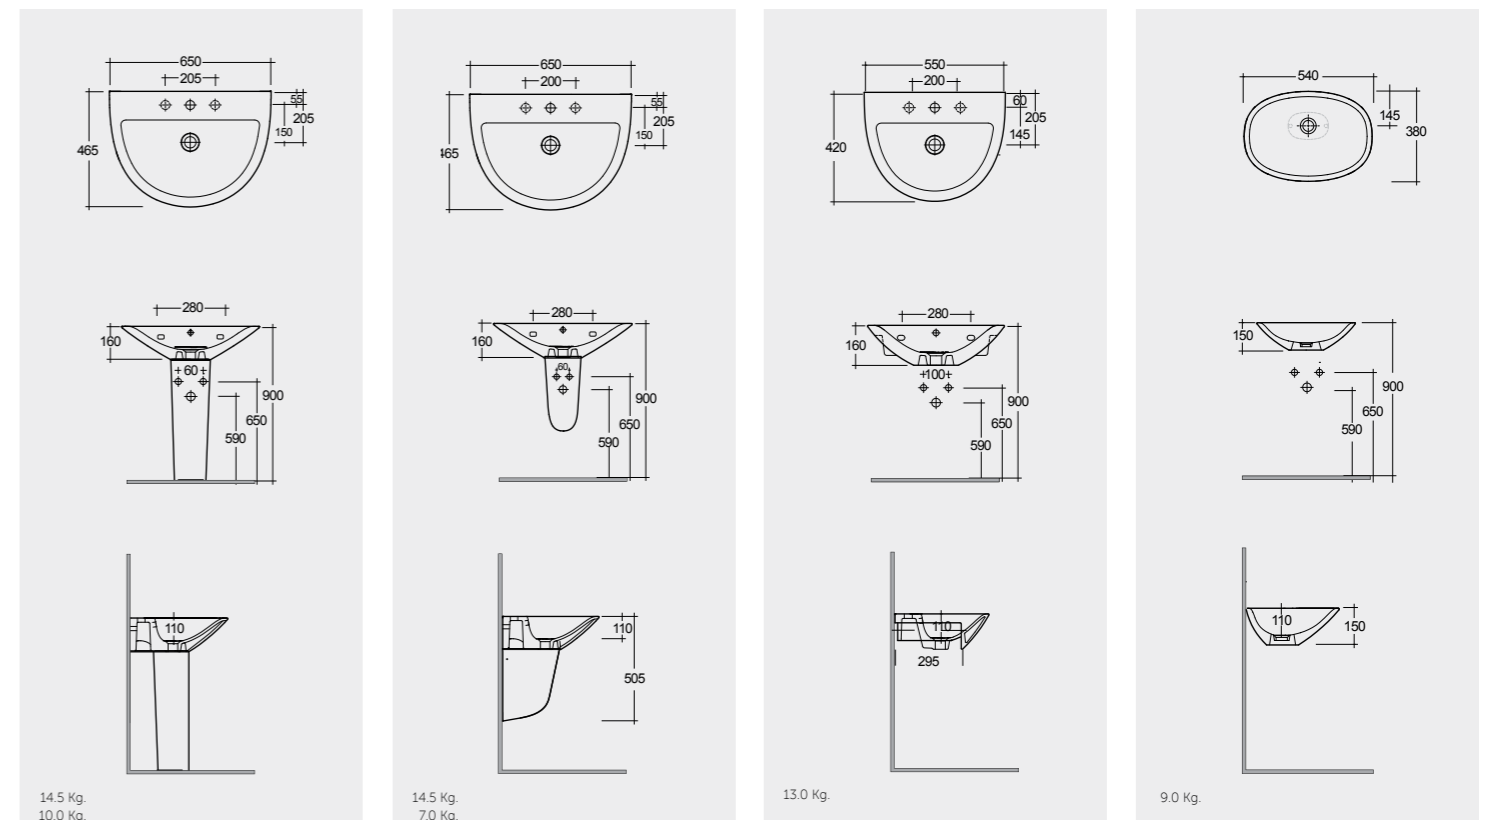

60 CM

52 CM

52 CM

 65 CM

 64 CM

 52 CM

  52 CM  52 CM

 65 CM 

Models | Modelli | Modèles | Modelle

65 CM
MORWB6501AWHA

60 CM
MORWB6001AWHA

55 CM
MORWB5501AWHA

50 CM
MORWB5001AWHA

Models | Modelli | Modèles | Modelle

65 CM
MORWBB501AWHA
MORFP2400AWHA

65 CM
MORWBB501AWHA
MORHP2500AWHA

55 CM
MORSR5501AWHA

54 CM
MORCT5400AWHA

Measurements | Misure | Dimensions | Abmessungen

Measurements | Misure | Dimensions | Abmessungen

Note | Nota | Remarque | Hinweis

All dimensions in mm tolerance +5% for below 200mm and +3% for above 200mm | Tutte le dimensioni hanno una tolleranza di +5% mm al di sotto dei 200mm e di +3% mm al di sopra dei 200mm | Toutes les dimensions en mm tolérance +5% pour moins de 200mm et +3% pour plus de 200mm/ Alle Abmessungen in mm, Toleranz +5% für unter 200mm, und +3% für über 200mm