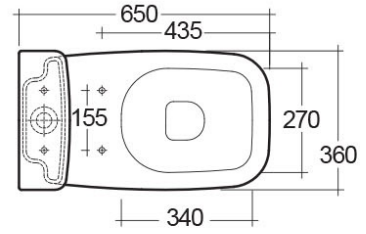

RAK-ORIGIN
Monobloc | WC

RAK
CERAMICS

Technical specifications

Dimensions:	650 x 360 mm
Poids:	34 Kg
Couleur:	blanc alpin
Type de piège:	Au sol
Type de siphon:	Encastré
Seat cover options:	PP
Bowl shape:	rectangulaire arrondi
Soft close:	oui
Quick remove seat cover:	oui
Double chasse d'eau:	oui
Suites:	RAK-ORIGIN

Code	Nom
ORG03AWHA	ORIGIN WATER CLOSET CLOSE COUPLED S-TRAP 65CM
ORG10AWHA	ORIGIN WATER CLOSET TANK

Dimensions: All dimensions in mm tolerance +5% for below 200mm and +3% for above 200mm.
Note: notre programme de développement est en continue evolution au fin d'améliorer le design et le rendement, le fabricant mantient le droit de varier les specifications sans préinformation.
Les accessoires sont à usage photographique seulement.