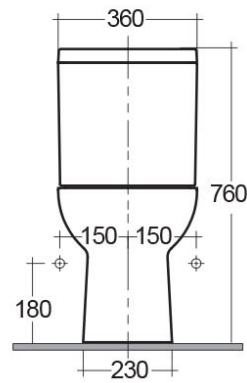

RAK-ORIGIN
Monobloc | WC

RAK
CERAMICS

Technical specifications

Dimensions:	650 x 360 mm
Poids:	34 Kg
Couleur:	blanc alpin
Type de piège:	Au sol
Type de siphon:	Encastré
Seat cover options:	PP
Bowl shape:	rectangulaire arrondi
Soft close:	oui
Quick remove seat cover:	oui
Double chasse d'eau:	oui
Suites:	RAK-ORIGIN

Code	Nom
ORG03AWHA	ORIGIN WATER CLOSET CLOSE COUPLED S-TRAP 65CM
ORG10AWHA	ORIGIN WATER CLOSET TANK

Dimensions: All dimensions in mm tolerance +5% for below 200mm and +3% for above 200mm.
Note: notre programme de développement est en continue evolution au fin d'améliorer le design et le rendement, le fabricant mantient le droit de varier les specifications sans préinformation.
Les accessoires sont à usage photographique seulement.