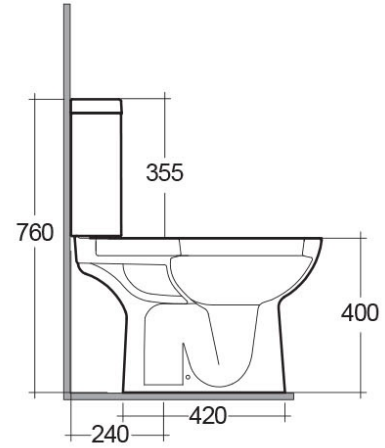

RAK-ORIGIN
Monobloc | WC

RAK
CERAMICS

Technical specifications

Dimensions:	650 x 360 mm
Poids:	34 Kg
Couleur:	blanc alpin
Type de piège:	Au sol
Type de siphon:	Encastré
Seat cover options:	PP
Bowl shape:	rectangulaire arrondi
Soft close:	oui
Quick remove seat cover:	oui
Double chasse d'eau:	oui
Suites:	RAK-ORIGIN

Code	Nom
ORG03AWHA	ORIGIN WATER CLOSET CLOSE COUPLED S-TRAP 65CM
ORG10AWHA	ORIGIN WATER CLOSET TANK

Dimensions: All dimensions in mm tolerance +5% for below 200mm and +3% for above 200mm.
Note: notre programme de développement est en continue evolution au fin d'améliorer le design et le rendement, le fabricant mantient le droit de varier les specifications sans préinformation.
Les accessoires sont à usage photographique seulement.