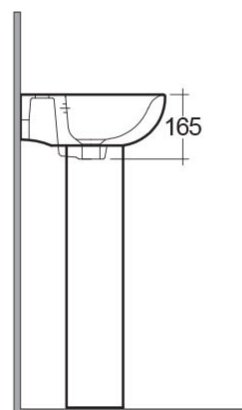

### Technical specifications

Dimensions: 450 x 370 mm

Poids: 20 Kg

Couleur: blanc alpin

Shape of basin: Oval

Trou de débordement: oui

Suites: [RAK-TONIQUE](#)

Code	Nom
TQ0102AWHA	TONIQUE PEDESTAL
TQ0701AWHA	TONIQUE WASH BASIN 45CM

Dimensions: All dimensions in mm tolerance +5% for below 200mm and +3% for above 200mm.  
 Note: notre programme de développement est en continue evolution au fin d'améliorer le design et le rendement, le fabricant maintient le droit de varier les specifications sans préinformation.  
 Les accessoires sont à usage photographique seulement.