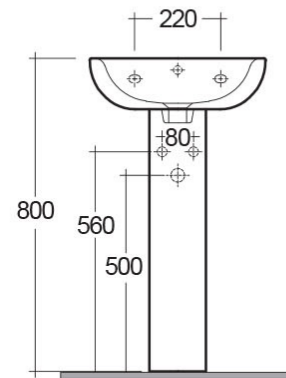

RAK-TONIQUE

Vasque | Piédestal

RAK
CERAMICS

Technical specifications

Dimensions: 450 x 370 mm

Poids: 20 Kg

Couleur: blanc alpin

Shape of basin: Oval

Trou de débordement: oui

Suites: [RAK-TONIQUE](#)

Code	Nom
TQ0102AWHA	TONIQUE PEDESTAL
TQ0701AWHA	TONIQUE WASH BASIN 45CM

Dimensions: All dimensions in mm tolerance $\pm 5\%$ for below 200mm and $\pm 3\%$ for above 200mm.