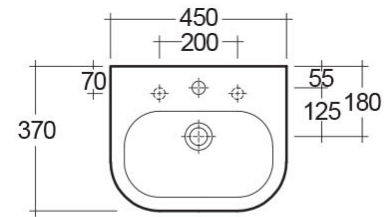

RAK-TONIQUE

Vasque | Piédestal

RAK
CERAMICS

Technical specifications

Dimensions: 450 x 370 mm

Poids: 20 Kg

Couleur: blanc alpin

Shape of basin: Oval

Trou de débordement: oui

Suites: [RAK-TONIQUE](#)

Code	Nom
TQ0102AWHA	TONIQUE PEDESTAL
TQ0701AWHA	TONIQUE WASH BASIN 45CM

Dimensions: All dimensions in mm tolerance $\pm 5\%$ for below 200mm and $\pm 3\%$ for above 200mm.