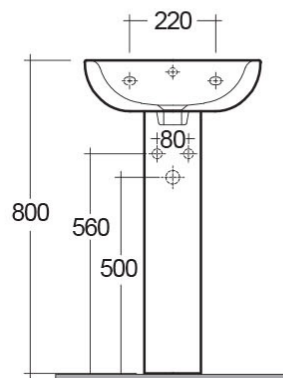

### Technical specifications

Dimensions: 450 x 370 mm

Poids: 20 Kg

Couleur: blanc alpin

Shape of basin: Oval

Trou de débordement: oui

Suites: [RAK-TONIQUE](#)

Code	Nom
TQ0102AWHA	TONIQUE PEDESTAL
TQ0701AWHA	TONIQUE WASH BASIN 45CM

Dimensions: All dimensions in mm tolerance +5% for below 200mm and +3% for above 200mm.  
 Note: notre programme de développement est en continue evolution au fin d'améliorer le design et le rendement, le fabricant maintient le droit de varier les specifications sans préinformation.  
 Les accessoires sont à usage photographique seulement.