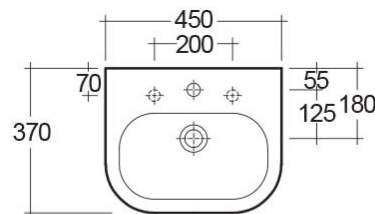

### Technical specifications

Dimensions: 450 x 370 mm

Poids: 20 Kg

Couleur: blanc alpin

Shape of basin: Oval

Trou de débordement: oui

Suites: [RAK-TONIQUE](#)

Code	Nom
TQ0102AWHA	TONIQUE PEDESTAL
TQ0701AWHA	TONIQUE WASH BASIN 45CM

Dimensions: All dimensions in mm tolerance +5% for below 200mm and +3% for above 200mm.  
 Note: notre programme de développement est en continue evolution au fin d'améliorer le design et le rendement, le fabricant maintient le droit de varier les specifications sans préinformation.  
 Les accessoires sont à usage photographique seulement.