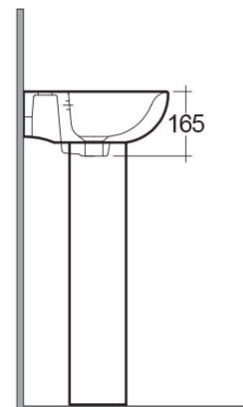

RAK-TONIQUE

Vasque | Piédestal

RAK
CERAMICS

Technical specifications

Dimensions: 450 x 370 mm

Poids: 20 Kg

Couleur: blanc alpin

Shape of basin: Oval

Trou de débordement: oui

Suites: [RAK-TONIQUE](#)

Code	Nom
TQ0102AWHA	TONIQUE PEDESTAL
TQ0701AWHA	TONIQUE WASH BASIN 45CM

Dimensions: All dimensions in mm tolerance $\pm 5\%$ for below 200mm and $\pm 3\%$ for above 200mm.