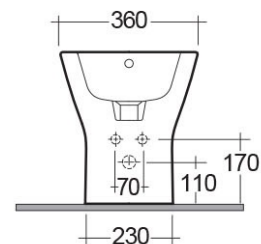

RAK-RESORT

Bidets | Accroché

RAK
CERAMICS

Technical specifications

Dimensions: 550 x 360 mm

Poids: 22 Kg

Couleur: blanc alpin

Pièces: REBI00001 - RESORT BIDET BACK TO WALL 55CM

Suites: [RAK-RESORT](#)

| Code | Nom |
|-----------|--------------------------------|
| REBI00001 | RESORT BIDET BACK TO WALL 55CM |

Dimensions: All dimensions in mm tolerance +5% for below 200mm and +3% for above 200mm.
Note: notre programme de développement est en continue evolution au fin d'améliorer le design et le rendement, le fabricant mantient le droit de varier les specifications sans préinformation.
Les accessoires sont à usage photographique seulement.