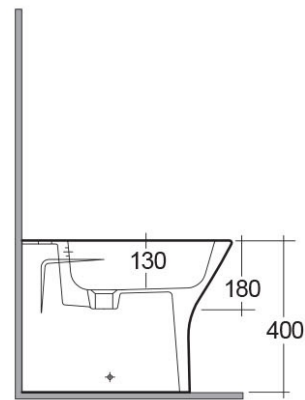

RAK-RESORT

Bidets | Accroché

RAK
CERAMICS

Technical specifications

Dimensions: 550 x 360 mm

Poids: 22 Kg

Couleur: blanc alpin

Pièces: REBI00001 - RESORT BIDET BACK TO WALL 55CM

Suites: [RAK-RESORT](#)

| Code | Nom |
|-----------|--------------------------------|
| REBI00001 | RESORT BIDET BACK TO WALL 55CM |

Dimensions: All dimensions in mm tolerance +5% for below 200mm and +3% for above 200mm.
Note: notre programme de développement est en continue evolution au fin d'améliorer le design et le rendement, le fabricant mantient le droit de varier les specifications sans préinformation.
Les accessoires sont à usage photographique seulement.