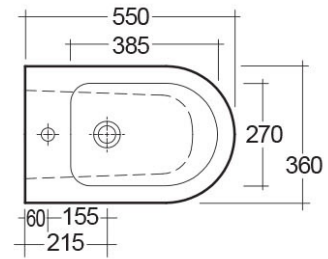

### Technical specifications

Dimensions: 550 x 360 mm

Poids: 22 Kg

Couleur: blanc alpin

Pièces: REBI00001 - RESORT BIDET BACK TO WALL 55CM

Suites: [RAK-RESORT](#)

Code	Nom
REBI00001	RESORT BIDET BACK TO WALL 55CM

Dimensions: toutes les dimensions sont en millimetres et peuvent être modifiées pendant la production.  
Note: notre programme de développement est en continue evolution au fin d'améliorer le design et le rendement, le fabricant maintient le droit de varier les specifications sans préinformation.  
Les accessoires sont à usage photographique seulement.