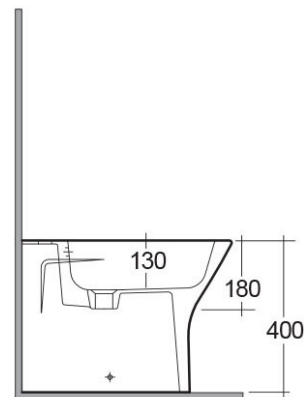

### Technical specifications

Dimensions: 550 x 360 mm

Poids: 22 Kg

Couleur: blanc alpin

Pièces: REBI00001 - RESORT BIDET BACK TO WALL 55CM

Suites: [RAK-RESORT](#)

Code	Nom
REBI00001	RESORT BIDET BACK TO WALL 55CM

Dimensions: toutes les dimensions sont en millimetres et peuvent être modifiées pendant la production.  
Note: notre programme de développement est en continue evolution au fin d'améliorer le design et le rendement, le fabricant maintient le droit de varier les specifications sans préinformation.  
Les accessoires sont à usage photographique seulement.