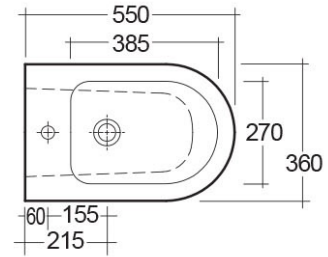

RAK-RESORT

Bidets | Accroché

RAK
CERAMICS

Technical specifications

Dimensions: 550 x 360 mm

Poids: 22 Kg

Couleur: blanc alpin

Pièces: REBI00001 - RESORT BIDET BACK TO WALL 55CM

Suites: [RAK-RESORT](#)

| Code | Nom |
|-----------|--------------------------------|
| REBI00001 | RESORT BIDET BACK TO WALL 55CM |

Dimensions: All dimensions in mm tolerance +5% for below 200mm and +3% for above 200mm.
Note: notre programme de développement est en continue evolution au fin d'améliorer le design et le rendement, le fabricant mantient le droit de varier les specifications sans préinformation.
Les accessoires sont à usage photographique seulement.