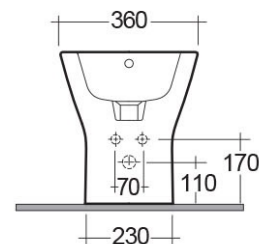

### Technical specifications

Dimensions: 550 x 360 mm

Poids: 22 Kg

Couleur: blanc alpin

Pièces: REBI00001 - RESORT BIDET BACK TO WALL 55CM

Suites: [RAK-RESORT](#)

Code	Nom
REBI00001	RESORT BIDET BACK TO WALL 55CM

Dimensions: toutes les dimensions sont en millimetres et peuvent être modifiées pendant la production.  
Note: notre programme de développement est en continue evolution au fin d'améliorer le design et le rendement, le fabricant maintient le droit de varier les specifications sans préinformation.  
Les accessoires sont à usage photographique seulement.