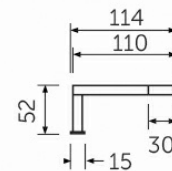

RAK-JOY - JOYTB6000CR

RAK-JOY - JOYTB6000CR

RAK
CERAMICS

Technical specifications

Dimensions: 300 x 52 mm

Couleur: Chrome

Code:

Suites: [RAK-JOY](#)

Dimensions: All dimensions in mm tolerance +5% for below 200mm and +3% for above 200mm.

Note: notre programme de développement est en continue evolution au fin d'améliorer le design et le rendement, le fabricant maintient le droit de varier les specifications sans préinformation.