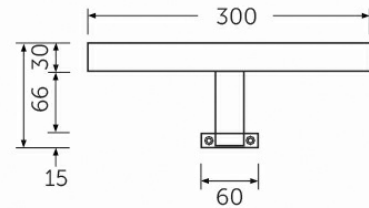

RAK-JOY - JOYTB6000CR

RAK-JOY - JOYTB6000CR

RAK
CERAMICS

Technical specifications

Dimensions: 300 x 52 mm

Couleur: Chrome

Code:

Suites: [RAK-JOY](#)

Dimensions: All dimensions in mm tolerance +5% for below 200mm and +3% for above 200mm.

Note: notre programme de développement est en continue evolution au fin d'améliorer le design et le rendement, le fabricant maintient le droit de varier les specifications sans préinformation.