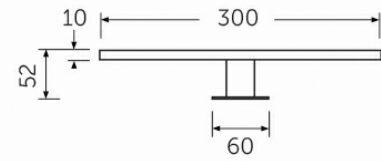

RAK-JOY - JOYTB6000CR

RAK-JOY - JOYTB6000CR

RAK
CERAMICS

Technical specifications

Dimensions: 300 x 52 mm

Couleur: Chrome

Code:

Suites: [RAK-JOY](#)

Dimensions: All dimensions in mm tolerance +5% for below 200mm and +3% for above 200mm.

Note: notre programme de développement est en continue evolution au fin d'améliorer le design et le rendement, le fabricant maintient le droit de varier les specifications sans préinformation.