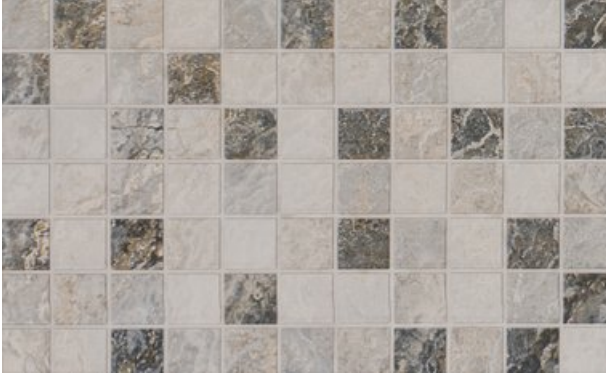

NOVELLA

NOVELLA MIX

RAK
CERAMICS

PRODUCT CODE	A24RZNLA-MIX.GDU
TAMAÑO	25X40CM
SERIES	NOVELLA
COLOR	MIX (MEZCLA)
TECHNOLOGY	CERÁMICA PASTA ROJA, DIGITAL
ESTRUCTURA	ESTRUCTURA LIGERA
ASPECTO DE LA SUPERFICIE	BRILLANTE
EDGE	DERECHO
ESPEJOR	8.5 MM
UNIDAD DE MEDIDA	M ²