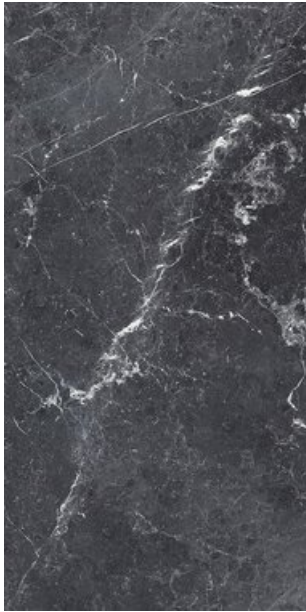

## BLU DEL BELGIO BLUE MIRROR EFFECT (A+B)

**RAK**  
CERAMICS

PRODUCT CODE	AGD83ZBLBBLEZHSA2P
TAMAÑO	135X305CM
SERIES	MAXIMUS BLU DEL BELGIO
COLOR	AZUL (AZUL)
TECHNOLOGY	PORCELANICO, MEGA SLAB
ESTRUCTURA	LISO
ASPECTO DE LA SUPERFICIE	MUY BRILLANTE
EDGE	RECTIFICADO
ESPESOR	14.5 MM
UNIDAD DE MEDIDA	M <sup>2</sup>