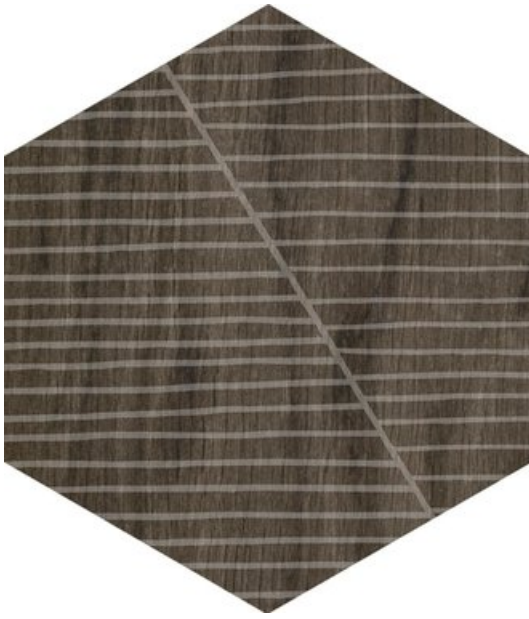

LINE WOOD

LINE WOOD DARK BROWN

RAK
CERAMICS

PRODUCT CODE	AED20ZLNW-DBR7/23
TAMAÑO	20X23CM
SERIES	LINE WOOD
COLOR	DARK BROWN (MARRÓN)
TECHNOLOGY	MONOCOCCIÓN DE PASTA BLANCA, DIGITAL
ESTRUCTURA	ESTRUCTURA LIGERA
ASPECTO DE LA SUPERFICIE	OPACO
EDGE	DERECHO
ESPESOR	8.5 MM
UNIDAD DE MEDIDA	M ²