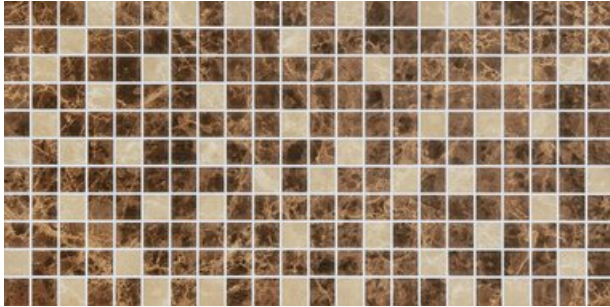

EMPERADOR

EMPERADOR MIX

RAK
CERAMICS

| | |
|--------------------------|------------------------------|
| PRODUCT CODE | A14RZEMP-MIX.GDR |
| TAMAÑO | 30X60CM |
| SERIES | EMPERADOR |
| COLOR | MIX (MEZCLA) |
| TECHNOLOGY | CERÁMICA PASTA ROJA, DIGITAL |
| ESTRUCTURA | LISO |
| ASPECTO DE LA SUPERFICIE | BRILLANTE |
| EDGE | RECTIFICADO |
| ESPESOR | 9.8 MM |
| UNIDAD DE MEDIDA | M ² |