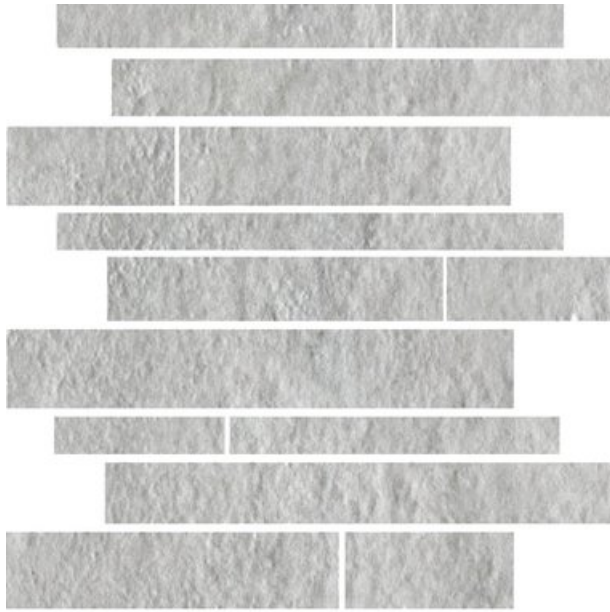

DESIGN CONCRETE

DESIGN CONCRETE LIGHT GREY BRICK MOSAIC 30X30 CM

RAK
CERAMICS

PRODUCT CODE	AM-GZDCC-LG.2R/BRK
TAMAÑO	30X30CM
SERIES	DESIGN CONCRETE
COLOR	LIGHT GREY (GRIS)
TECHNOLOGY	PORCELANICO, DIGITAL
ESTRUCTURA	ESTRUCTURA LIGERA
ASPECTO DE LA SUPERFICIE	OPACO
EDGE	RECTIFICADO
ESPESOR	9 MM
UNIDAD DE MEDIDA	M ²