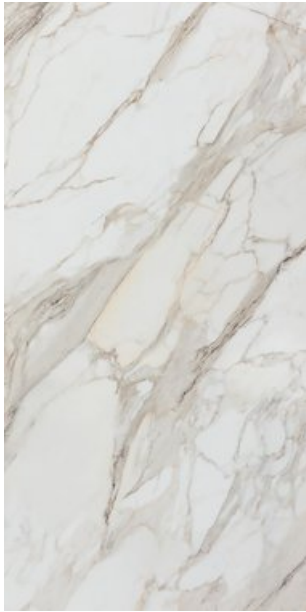

**CALACATTA GOLD**  
**CALACATTA GOLD WHITE**

**RAK**  
CERAMICS

PRODUCT CODE	A83GCTAG-WHE.M0X2R
TAMAÑO	135X305CM
SERIES	CALACATTA GOLD
COLOR	BLANCO
TECHNOLOGY	PORCELANICO, MEGA SLAB
ESTRUCTURA	LISO
ASPECTO DE LA SUPERFICIE	OPACO
EDGE	RECTIFICADO
ESPESOR	14.5 MM
UNIDAD DE MEDIDA	M <sup>2</sup>