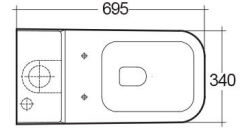

RAK-METROPOLITAN

قطعة واحدة | مرحاض | Syphonic

RAK
CERAMICS

المواصفات الفنية

Suite:	RAK-METROPOLITAN
النوع:	قطعة واحدة
الأبعاد:	695 x 340 mm
الوزن:	52 Kg
اللون:	أبيض
نوع الحنفية:	الصورة فخ
نوع المصيدة المائية:	مغطى
Seat cover options:	اي بي اس واليوربا
شكل التجويف:	مستطيل مستدير الزوايا
سوفت كلوز:	نعم
Flush Type:	تدفق مزدوج
Flush Capacity:	N/A

Code	الاسم
MP27AWHA	METROPOLITAN WATER CLOSET CLOSE COUPLED SIPHONIC 69CM
MP05SCQRAWHA	RAK-Metropolitan ABS Soft Close Seat Cover with Quick Release
YFG100A	ABS RAK-Metropolitan

Dimensions: All dimensions in mm. Tolerance of vitreous china & fireclay items: $\pm 5\%$ for below 200mm and $\pm 3\%$ for above 200mm; for all other items tolerance $\pm 1\%$. Note: Due to a continuing development program to improve design and performance, the manufacturer reserves all rights to vary specifications without prior information. Please note accessories are for photographic use only.