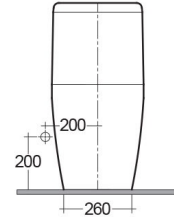

RAK-METROPOLITAN

قطعة واحدة | مرحاض | Syphonic

RAK
CERAMICS

المواصفات الفنية

Suite:	RAK-METROPOLITAN
النوع:	قطعة واحدة
الأبعاد:	695 x 340 mm
الوزن:	52 Kg
اللون:	أبيض
نوع الحنفية:	الصورة فخ
نوع المصيدة المائية:	مغطى
Seat cover options:	اي بي اس واليوربا
شكل التجويف:	مستطيل مستدير الزوايا
سوفت كلوز:	نعم
Flush Type:	تدفق مزدوج
Flush Capacity:	N/A

Code	الاسم
MP27AWHA	METROPOLITAN WATER CLOSET CLOSE COUPLED SIPHONIC 69CM
MP05SCQRAWHA	RAK-Metropolitan ABS Soft Close Seat Cover with Quick Release
YFG100A	ABS RAK-Metropolitan

Dimensions: All dimensions in mm. Tolerance of vitreous china & fireclay items: $\pm 5\%$ for below 200mm and $\pm 3\%$ for above 200mm; for all other items tolerance $\pm 1\%$. Note: Due to a continuing development program to improve design and performance, the manufacturer reserves all rights to vary specifications without prior information. Please note accessories are for photographic use only.