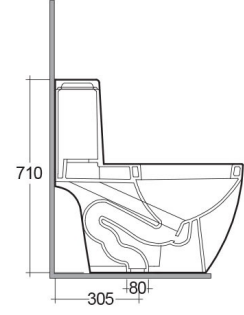

RAK-METROPOLITAN

قطعة واحدة | مرحاض | Syphonic

RAK
CERAMICS

المواصفات الفنية

Suite:	RAK-METROPOLITAN
النوع:	قطعة واحدة
الأبعاد:	695 x 340 mm
الوزن:	52 Kg
اللون:	أبيض
نوع الحنفية:	الصورة فخ
نوع المصيدة المائية:	مغطى
Seat cover options:	اي بي اس واليوربا
شكل التجويف:	مستطيل مستدير الزوايا
سوفت كلوز:	نعم
Flush Type:	تدفق مزدوج
Flush Capacity:	N/A

Code	الاسم
MP27AWHA	METROPOLITAN WATER CLOSET CLOSE COUPLED SIPHONIC 69CM
MP05SCQRAWHA	RAK-Metropolitan ABS Soft Close Seat Cover with Quick Release
YFG100A	ABS RAK-Metropolitan

Dimensions: All dimensions in mm. Tolerance of vitreous china & fireclay items: $\pm 5\%$ for below 200mm and $\pm 3\%$ for above 200mm; for all other items tolerance $\pm 1\%$. Note: Due to a continuing development program to improve design and performance, the manufacturer reserves all rights to vary specifications without prior information. Please note accessories are for photographic use only.