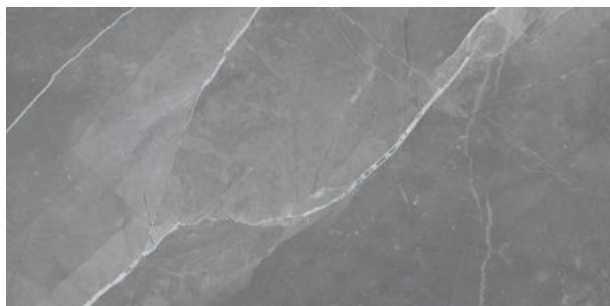

AMANI MARBLE

AMANI MARBLE LIGHT GREY

RAK
CERAMICS

PRODUCT CODE	A12GAMMB-LIG.N0X5P
DIMENSIONE	60X120CM
SERIE	AMANI MARBLE
COLORE	LIGHT GREY (GRIGIO)
TECNOLOGIA	GRES PORCELLANATO, MEGA SLAB
STRUTTURA	LISCIO
ASPETTO SUPERFICIALE	MOLTO LUCIDO
MENSOLA	RETTIFICATO
SPESSORE	9 MM
UNITÀ DI MISURA	M ²