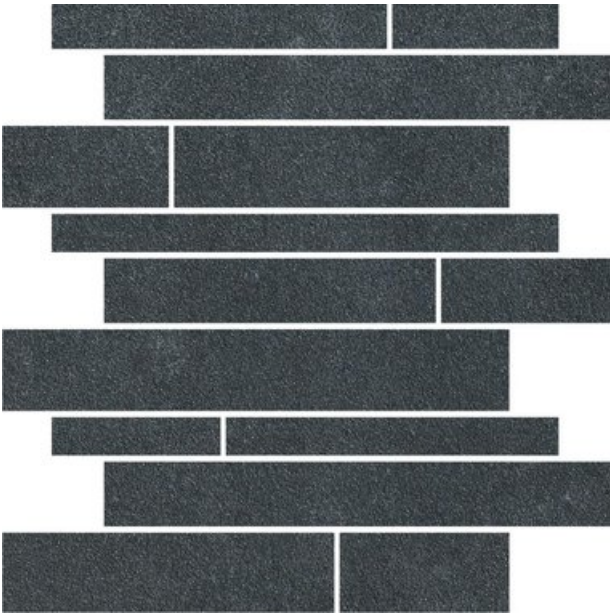

## SURFACE 2.0 NIGHT

**RAK**  
CERAMICS

PRODUCT CODE	AM-GZSUR-NT.LP/BRK
DIMENSIONE	30X30CM
SERIE	SURFACE 2.0
COLORE	NOTTE (NERO)
TECNOLOGIA	GRES PORCELLANATO, DIGITALE
STRUTTURA	LISCIO
ASPETTO SUPERFICIALE	OPACO
MENSOLA	RETTIFICATO
SPESSORE	9 MM
UNITÀ DI MISURA	M <sup>2</sup>