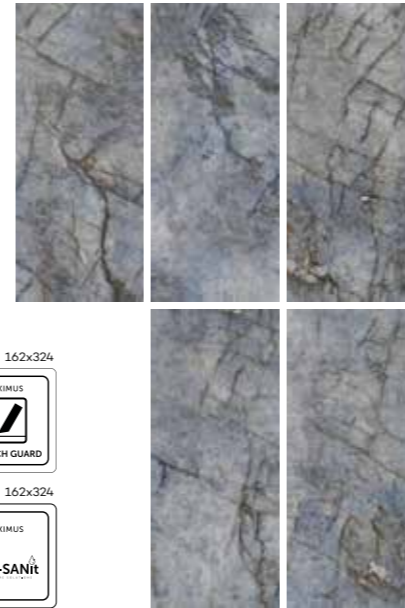

# GRANITO BLU ANDE

Porcelain Tiles • Rectified • Smooth • Polished

>|< 12 mm  
162X324 cm  
63.77"x 127.55"

>|< 9 mm  
120x280 cm  
47.24"x110.23"

>|< 6 mm  
120x280 cm  
47.24"x110.23"

granito blu ande design variations  
120x280 cm